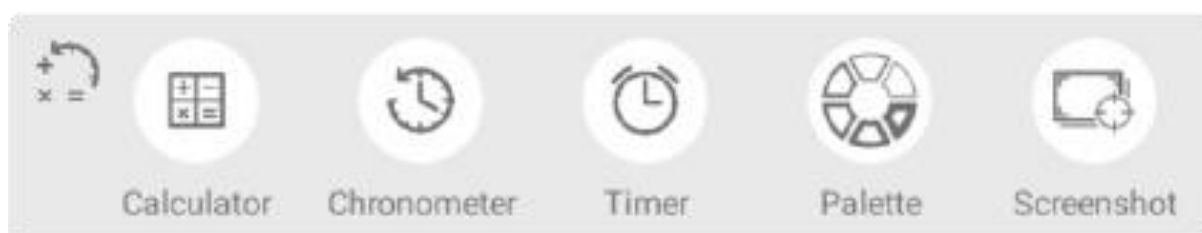

Gyors eszközök és beállítások

A tanárok a gyors eszközök (számológép, stopperóra, időzítő, képernyőfelvétel és képkivágás) és gyors beállítások (hangerő/fényerő, képernyőzár, NFC beállítások stb.) segítségével hatékonyan tudják használni az IFX táblát anélkül, hogy megakasztanák az órák menetét.