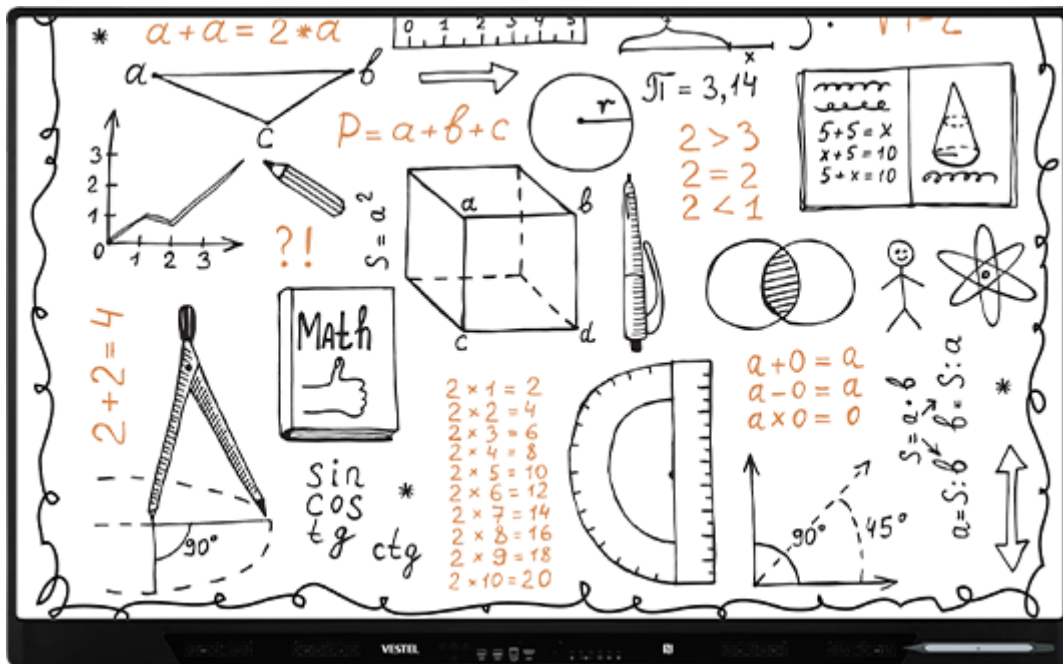

Természetes írásélmény

Professzionális tolltervezés

A két különböző csúscmérettel rendelkező passzív mágneses toll automatikusan hozzárendelhető a különböző színekhez.

Kettős toll

A passzív mágneses toll két különböző méretű tollvastagságával és a tenyérrel való törléssel a tanárok hatékonyabbak lehetnek az osztályokban.